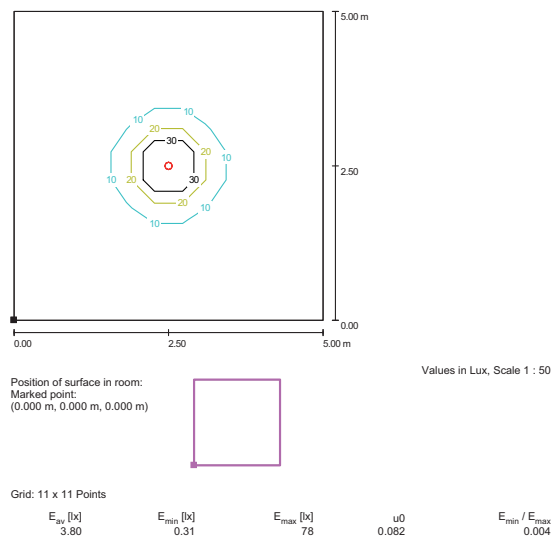

LDC Polar

Cone Diagram

Colour Rendering

Floor Isolines (E)

Room Details

Height of working plane: 0.850 m

Boundary Zone: 0.000 m

Maintenance factor: 0.80

Height of Room: 2.800 m

Ground area: 25.00 m²

Surface	Rho [%]	from ([m] [m])	towards ([m] [m])	Length [m]
Floor	20	/	/	/
Ceiling	70	/	/	/
Wall 1	50	(0.000 0.000)	(5.000 0.000)	5.000
Wall 2	50	(5.000 0.000)	(5.000 5.000)	5.000
Wall 3	50	(5.000 5.000)	(0.000 5.000)	5.000
Wall 4	50	(0.000 5.000)	(0.000 0.000)	5.000

PRODUCT SPECIFICATION CHART:

1006 0623	CW	25°
1006 0630	CW	6°
1006 0628	G	18°
1006 5629	NW	6°
1006 5625	R	6°
1006 5785	R	6°
1006 0621	RGB	18°
1006 0781	RGB	18°
1006 0622	RGB	6°
1006 0624	WW	18°
1006 5621	WW	6°
1006 1945	WWAWW	6°
1006 0625	WWRGB	18°
1006 5622	WWRGB	6°