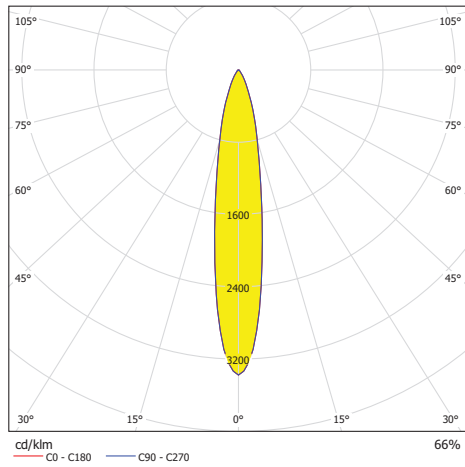

LDC Polar

Cone Diagram

Colour Rendering

Floor Isolines (E)

Room Details

Height of working plane: 0.850 m

Boundary Zone: 0.000 m

Maintenance factor: 0.80

Height of Room: 2.800 m

Ground area: 25.00 m²

Surface	Rho [%]	from ([m] [m])	towards ([m] [m])	Length [m]
Floor	20	/	/	/
Ceiling	70	/	/	/
Wall 1	50	(0.000 0.000)	(5.000 0.000)	5.000
Wall 2	50	(5.000 0.000)	(5.000 5.000)	5.000
Wall 3	50	(5.000 5.000)	(0.000 5.000)	5.000
Wall 4	50	(0.000 5.000)	(0.000 0.000)	5.000

PRODUCT SPECIFICATION CHART:

1006 0623	CW	25°
1006 0630	CW	6°
1006 0628	G	18°
1006 5629	NW	6°
1006 5625	R	6°
1006 5785	R	6°
1006 0621	RGB	18°
1006 0781	RGB	18°
1006 0622	RGB	6°
1006 0624	WW	18°
1006 5621	WW	6°
1006 1945	WWAWW	6°
1006 0625	WWRGB	18°
1006 5622	WWRGB	6°