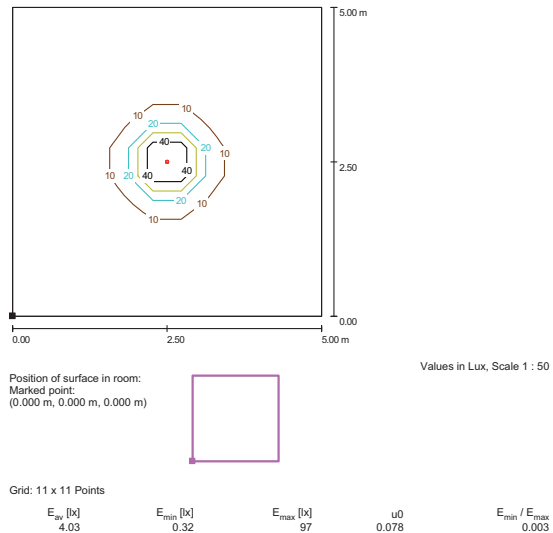

LDC Polar

Cone Diagram

Colour Rendering

Floor Isolines (E)

Room Details

Height of working plane: 0.850 m
 Boundary Zone: 0.000 m
 Maintenance factor: 0.80
 Height of Room: 2.800 m
 Ground area: 25.00 m²

Total Luminous Flux: 175 lm
 Total Load: 11.0 W
 Maintenance factor: 0.80
 Boundary Zone: 0.000 m

Surface	Rho [%]	from ([m] [m])	towards ([m] [m])	Length [m]
Floor	20	/	/	/
Ceiling	70	/	/	/
Wall 1	50	(0.000 0.000)	(5.000 0.000)	5.000
Wall 2	50	(5.000 0.000)	(5.000 5.000)	5.000
Wall 3	50	(5.000 5.000)	(0.000 5.000)	5.000
Wall 4	50	(0.000 5.000)	(0.000 0.000)	5.000

PRODUCT SPECIFICATION CHART:

1006 6111	A	16°
1006 5118	A	16°
1006 0117	B	16°
1006 5115	B	16°
1006 0113	CW	16°
1006 0120	CW	16°
1006 5112	CWRGB	16°
1006 5113	CWRGB	16°
1006 5116	G	16°
1006 5117	G	16°
1006 0116	R	16°
1006 5114	R	25°
1006 0111	RGB	16°
1006 0112	RGB	16°
1006 5119	SW	16°
1006 5120	SW	16°
1006 0115	WW	16°
1006 0119	WW	16°
1006 2048	WWB	16°
1006 0114	WWRGB	16°
1006 5111	WWRGB	16°