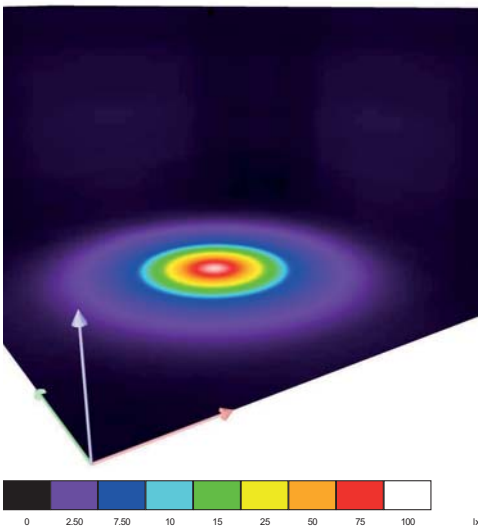

Colour Rendering