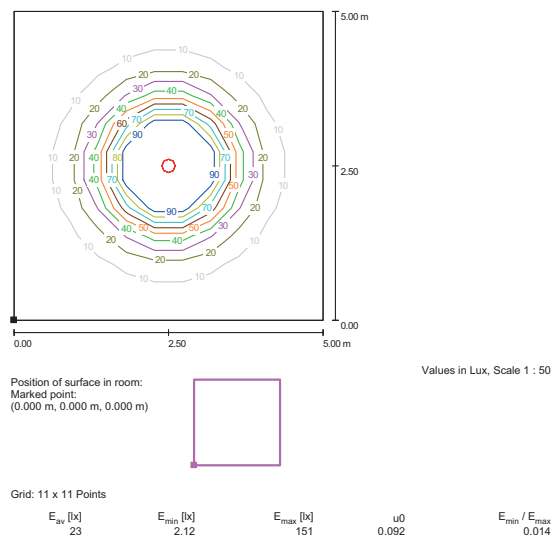

For further information regarding optical systems please visit the website: www.anolis.eu

Accessories:

Compatible Drivers:

ArcPower 36, 72, 144, 360, 16x12, RM 384

DIMENSIONAL DRAWINGS:

CONNECTION SCHEME:

LDC Polar

Cone Diagram

Colour Rendering

Floor Isolines (E)

Room Details

Height of working plane: 0.850 m
 Boundary Zone: 0.000 m

Maintenance factor: 0.80

Height of Room: 2.800 m
 Ground area: 25.00 m²

Total Luminous Flux: 1029 lm
 Total Load: 45.0 W
 Maintenance factor: 0.80
 Boundary Zone: 0.000 m

Surface	Rho [%]	from ([m] [m])	towards ([m] [m])	Length [m]
Floor	20	/	/	/
Ceiling	70	/	/	/
Wall 1	50	(0.000 0.000)	(5.000 0.000)	5.000
Wall 2	50	(5.000 0.000)	(5.000 5.000)	5.000
Wall 3	50	(5.000 5.000)	(0.000 5.000)	5.000
Wall 4	50	(0.000 5.000)	(0.000 0.000)	5.000

PRODUCT SPECIFICATION CHART:

ACCESSORIES:

1006 6742	A	15°
1006 6741	A	25°
1006 6750	A	40°
1006 6743	A	6°
1006 5746	B	15°
1006 0744	B	25°
1006 6748	B	40°
1006 5747	B	6°
1006 0749	CW	15°
1006 0743	CW	25°
1006 6745	CW	40°
1006 0748	CW	6°
1006 5749	G	15°
1006 5748	G	25°
1006 6749	G	40°
1006 5750	G	6°
1006 5744	R	15°
1006 5743	R	25°
1006 6747	R	40°
1006 5745	R	6°
1006 5,741	RGB	15°
1006 0741	RGB	25°
1006 6744	RGB	40°
1006 5742	RGB	6°
1006 1973	RGBA	15°
1006 1974	RGBA	25°
1006 1957	RGBA	6°
1006 0746	RGBCW	25°
1006 0750	RGBWW	25°
1006 7750	RGBWW	40°
1006 7742	SW	15°
1006 7743	SW	25°
1006 7744	SW	40°
1006 7741	SW	6°
1006 0745	WW	15°
1006 0742	WW	25°
1006 6746	WW	40°
1006 0747	WW	6°