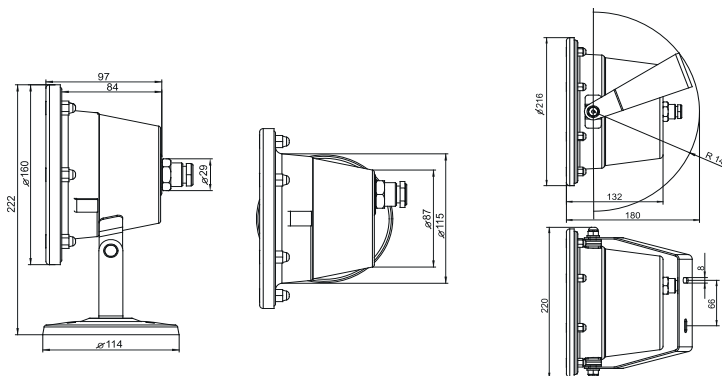

DIMENSIONAL DRAWINGS: