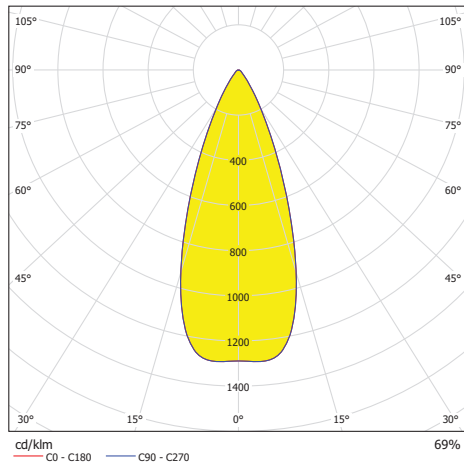

Cone Diagram

Colour Rendering

Floor Isolines (E)

Room Details

Height of working plane: 0.850 m
 Boundary Zone: 0.000 m

Maintenance factor: 0.80

Height of Room: 2.800 m
 Ground area: 25.00 m²

Total Luminous Flux: 1029 lm
 Total Load: 45.0 W
 Maintenance factor: 0.80
 Boundary Zone: 0.000 m

Surface	Rho [%]	from ([m] [m])	towards ([m] [m])	Length [m]
Floor	20	/	/	/
Ceiling	70	/	/	/
Wall 1	50	(0.000 0.000)	(5.000 0.000)	5.000
Wall 2	50	(5.000 0.000)	(5.000 5.000)	5.000
Wall 3	50	(5.000 5.000)	(0.000 5.000)	5.000
Wall 4	50	(0.000 5.000)	(0.000 0.000)	5.000

PRODUCT SPECIFICATION CHART:

ACCESSORIES:

1006 6742	A	15°
1006 6741	A	25°
1006 6750	A	40°
1006 6743	A	6°
1006 5746	B	15°
1006 0744	B	25°
1006 6748	B	40°
1006 5747	B	6°
1006 0749	CW	15°
1006 0743	CW	25°
1006 6745	CW	40°
1006 0748	CW	6°
1006 5749	G	15°
1006 5748	G	25°
1006 6749	G	40°
1006 5750	G	6°
1006 5744	R	15°
1006 5743	R	25°
1006 6747	R	40°
1006 5745	R	6°
1006 5,741	RGB	15°
1006 0741	RGB	25°
1006 6744	RGB	40°
1006 5742	RGB	6°
1006 1973	RGBA	15°
1006 1974	RGBA	25°
1006 1957	RGBA	6°
1006 0746	RGBCW	25°
1006 0750	RGBWW	25°
1006 7750	RGBWW	40°
1006 7742	SW	15°
1006 7743	SW	25°
1006 7744	SW	40°
1006 7741	SW	6°
1006 0745	WW	15°
1006 0742	WW	25°
1006 6746	WW	40°
1006 0747	WW	6°