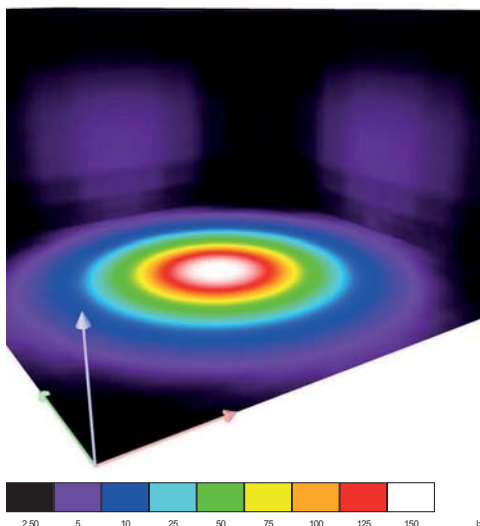

Colour Rendering